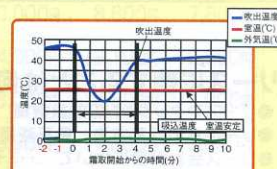

すばやい立ち上がり

最大約150分連続運転

■2階事務所における運転状況(計測日時:2006年1月31日 6:00~22:00) 外気温0℃~2℃で7時半頃から20時頃まで(12時間30分)運転