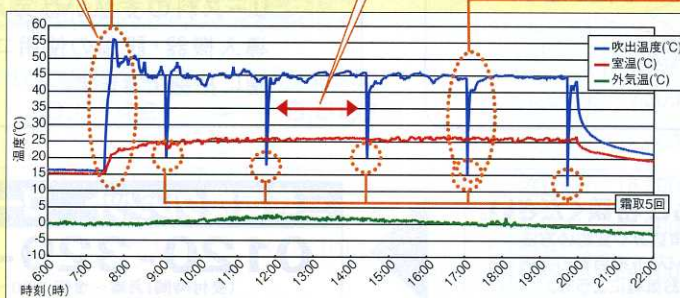

すばやい立ち上がり

最大約150分連続運転

■2階事務所における運転状況(計測日時:2006年1月31日 6:00~22:00) 外気温0℃~2℃で7時半頃から20時頃まで(12時間30分)運転